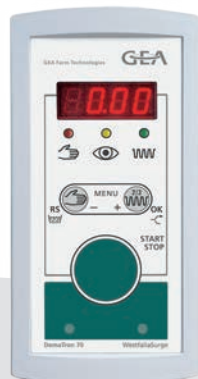

Dematron 70