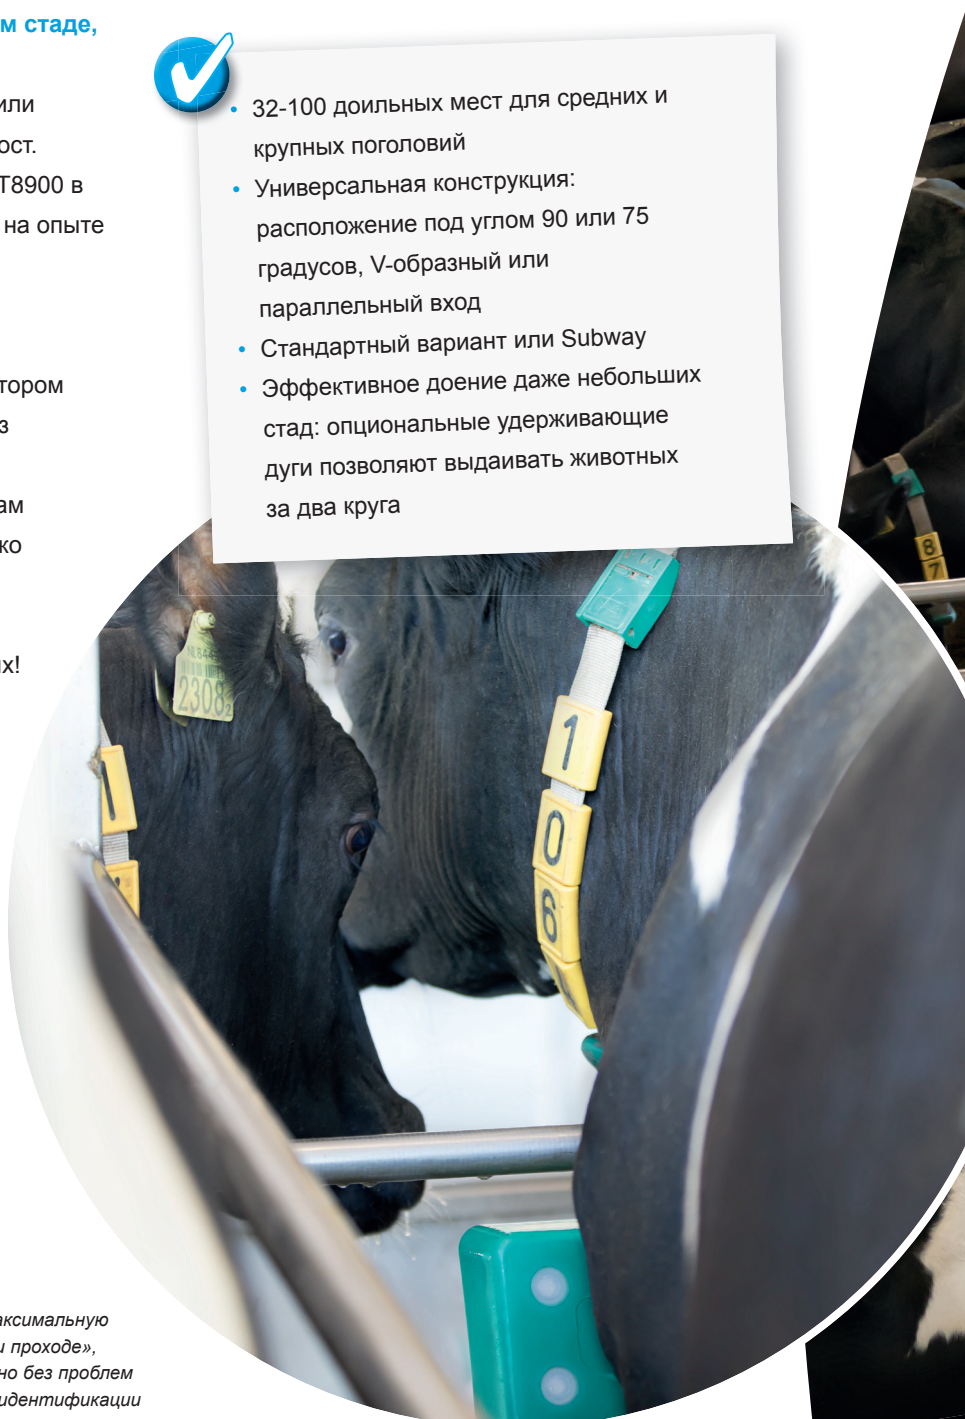

Превосходная производительность

DairyRotor T8900 гарантирует максимальную производительность, с которой Вы сможете доить любое стадо!

Максимальная производительность в любом стаде, разные варианты конструкции

Планируйте постоянное количество животных или ориентируйте производство на непрерывный рост. Выберите свою доильную карусель DairyRotor T8900 в соответствии с размером стада и проверенной на опыте рутинной.

Четыре решающие секунды

Свободные проходы являются решающим фактором для быстрой смены животных и доения. Как раз четыре секунды требуется корове, чтобы зайти на доильное место. Благодаря низким кабинетам и усовершенствованной конструкции также легко выполняется выход с платформы. Воплотите в реальность максимальную пропускную способность при спокойном движении животных!

Комплектация по Вашим пожеланиям и бюджету

Реализуйте свои индивидуальные представления в готовой концепции – Вы сами инвестируете в оборудование, которое Вам подходит лучше всего. Воспользуйтесь услугой отдела GEA FarmDesign. Он поможет Вам по всем вопросам.

- 32-100 доильных мест для средних и крупных поголовий
- Универсальная конструкция: расположение под углом 90 или 75 градусов, V-образный или параллельный вход
- Стандартный вариант или Subway
- Эффективное доение даже небольших стад: опциональные удерживающие дуги позволяют выдаивать животных за два круга

Доильный зал DairyRotor T8900 предлагает максимальную универсальность: будь то «распознавание при проходе», «на доильном месте» или «над головой», можно без проблем интегрировать распространённые системы идентификации животных.